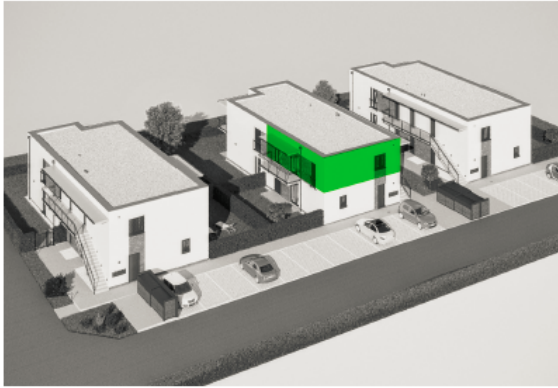

WOHNUNGEN
BYTY

Leopold-Rein-Weg in Wolfsthal

www.d7bau.at

WOHNUNG / BYT

8/3

VERKAUFT / PREDANÝ

d7bau.at
G m b H

WOHNUNG / BYT 8/3

Exterieur / Exteriér

■ Terrasse / Terasa	8,18 m ²
Parkplatz / Parkovacie miesto	1
Zusammen / Spolu	8,18 m²

Gemeinsame räume / Spoločné príslušenstvo

Technikraum / Technická miest.	2x3,21 m ²
Lagerraum / Sklad	11,04 m ²