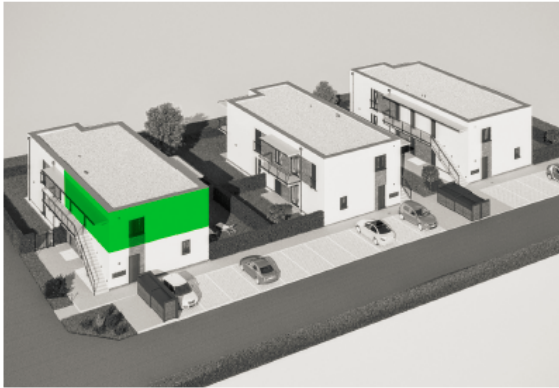

WOHNUNGEN
BYTY

Leopold-Rein-Weg in Wolfsthal

www.d7bau.at

WOHNUNG / BYT

10/3

VERKAUFT / PREDANÝ

d7bau.at
G m b H

WOHNUNG / BYT 10/3

Exterieur / Exteriér

■ Terrasse / Terasa	8,18 m ²
Parkplatz / Parkovacie miesto	1
Zusammen / Spolu	8,18 m²

Gemeinsame räume / Spoločné príslušenstvo

Technikraum / Technická miest.	2x3,21 m ²
Lageraum / Sklad	11,04 m ²