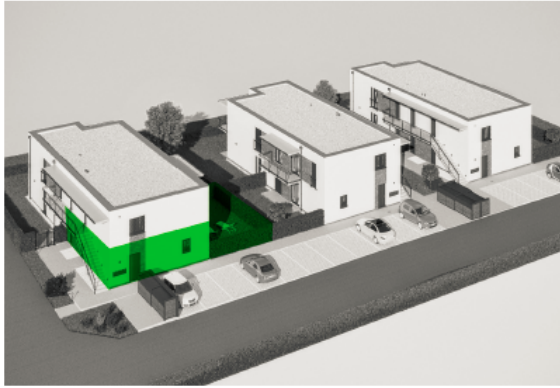

WOHNUNG / BYT

10/1

VERKAUFT / PREDANÝ

WOHNUNG / BYT 10/1

Wohnung / Byt

■ Vorraum / Predsieň	6,03 m ²
■ WC	2,16 m ²
■ Bad / Kúpeľňa	5,38 m ²
■ Zimmer / Spálňa	13,19 m ²
■ Wohnraum + Küche Obývacia izba + Kuchyňa	29,76 m ²
Zusammen / Spolu	56,52 m²

Exterieur / Exteriér

■ Terrasse / Terasa	8,18 m ²
■ Vorgarten / Predzáhradka	60,02 m ²
Parkplatz / Parkovacie miesto	1
Zusammen / Spolu	68,20 m²

Gemeinsame räume / Spoločné príslušenstvo

Technikraum / Technická miest.	2x3,21 m ²
Lageraum / Sklad	11,04 m ²